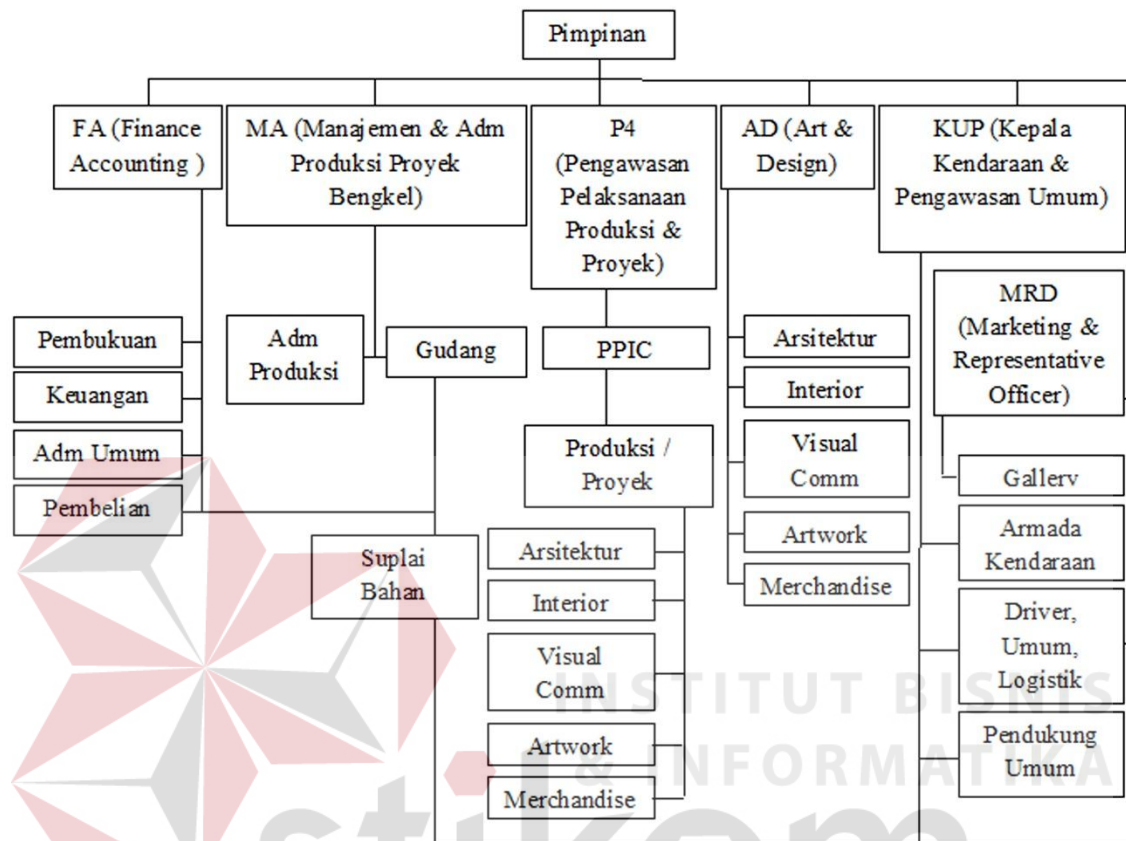

### **GAMBARAN UMUM PERUSAHAAN**

#### **4.1 Sejarah**

Cikal bakal CV.Adeco Cipta Mandiri didirikan oleh 1 orang , tepatnya pada tahun 2000. Perusahaan ini , bergerak dalam bidang desain interior , renovasi rumah, bangun rumah dll.

Gerbong ini bergerak cepat dan mampu survive ditengah kompetisi yang ketat serta krisis ekonomi dengan mengandalkan jaringan jurnalisme yang luas.

## 4.2 Struktur Perusahaan

Gambar 4.1 Struktur Organisasi Perusahaan

Sumber : Hasil Olahan Penulis