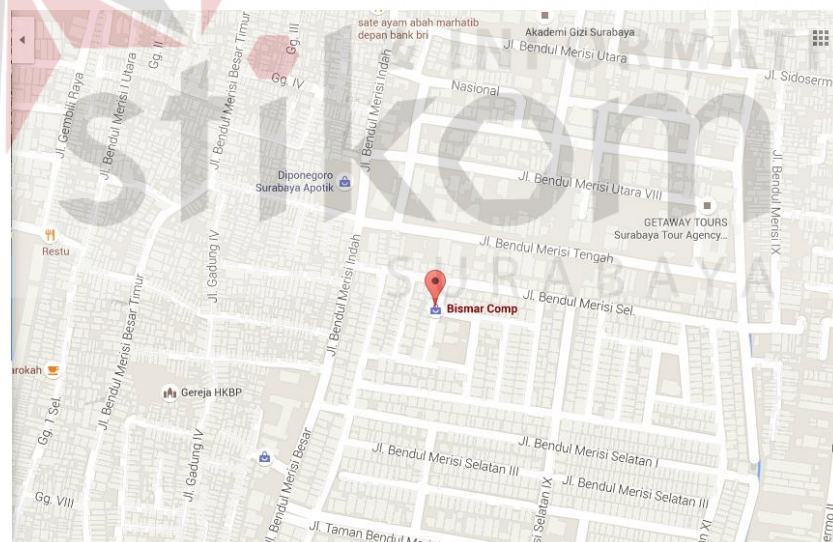

#### 2.1 Sekilas Tentang PT. Indo Bismar Komputer

PT. Indo Bismar Komputer yang berlokasi di Jl. Bedul Merisi Permai Blok R 9-11 Surabaya merupakan toko teknologi informasi yang menjual berbagai macam suku cadang komputer, laptop, dan melayani *service* komputer. Berdiri pada bulan Agustus 2000 yang didirikan oleh H. Siswanto, MM. atau akrab dipanggil dengan Pak Sis ini merupakan seorang pengusaha asal Banyuwangi Jawa Timur dengan nama Perusahaannya yaitu PT. Indo Bismar Komputer. Pak Sis lahir di Banyuwangi pada tanggal 20 Agustus 1977, Putra ke 5 dari 6 bersaudara. Beliau memiliki banyak sekali skill (Kemampuan) dalam berbagai bidang, khususnya dalam bidang kewirausahaan. Lulusan Doktor Ilmu Ekonomi Universitas 17 Agustus 1945. Berawal dari peluang bisnis yang dilihat oleh Pak Siswanto pada waktu itu adalah minimnya orang-orang yang terlalith untuk *service* komputer yang pada saat itu masih jarang ada toko komputer dan pelayanan *service* komputer, maka Pak Siswanto yang saat itu bekerja di perusahaan bidang teknologi informasi berencana untuk mendirikan usaha sendiri di bidang penjualan dan *service* komputer.

## 2.2 Lokasi Perusahaan

PT. Indo Bismar Komputer berlokasi di : Jl. Bedul Merisi Permai Blok R 9-11 Surabaya.

Gambar 2.1 Lokasi Perusahaan