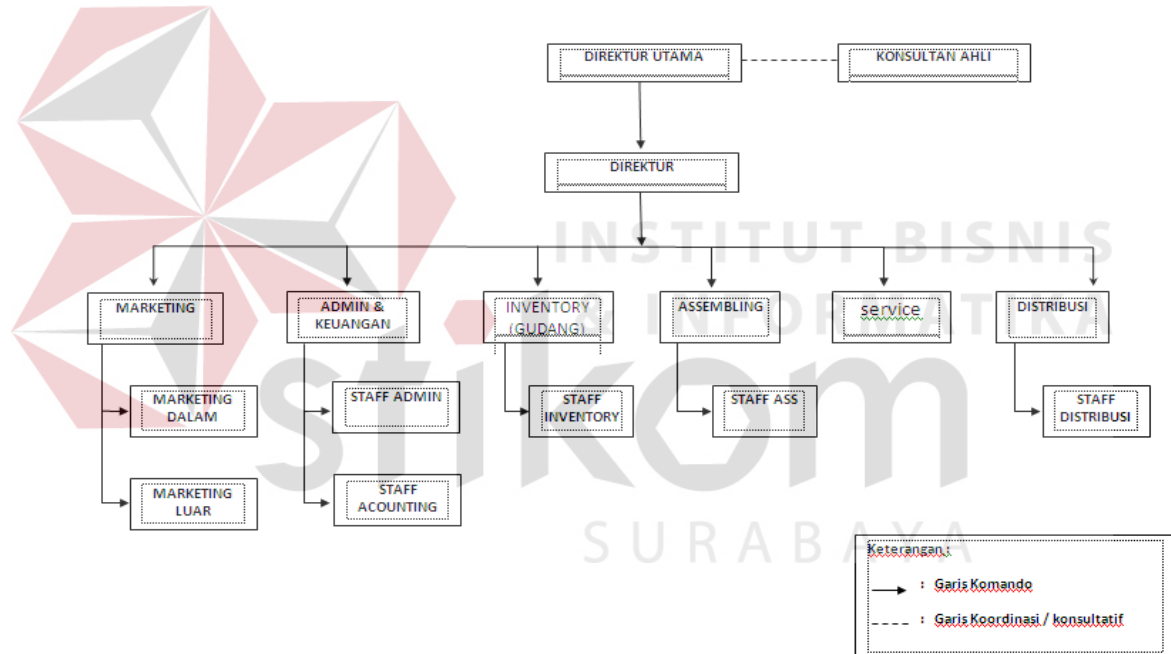

## 2.2 Lokasi Perusahaan

PT. Indo Bismar Komputer berlokasi di : Jl. Bedul Merisi Permai Blok R 9-11 Surabaya.

Gambar 2.1 Lokasi Perusahaan

## 2.3 Logo Perusahaan

Gambar 2.2 Logo Perusahaan

## 2.4 Struktur Organisasi

Gambar 2.3 Struktur Organisasi