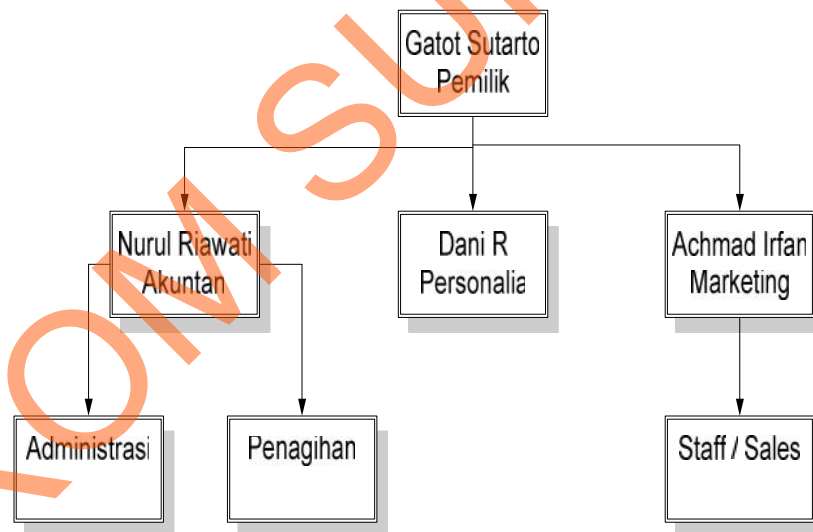

3. Memberdayakan seluruh karyawan sebagai asset yang berharga untuk memberikan pelayanan terbaik.
4. Memberikan produk-produk berkualitas terhadap mitra bisnis.

2.4 Struktur Organisasi Perusahaan

Setiap organisasi atau perusahaan pasti terdapat struktur organisasinya begitu pula dengan UD Stardus Surabaya. Adapun struktur organisasi dari UD Stardus Surabaya akan dijelaskan pada bagan 2.2 berikut ini:

STRUKTUR ORGANISASI UD STARDUS SURABAYA

Bagan 2.2 Struktur Organisasi UD Stardus Surabaya