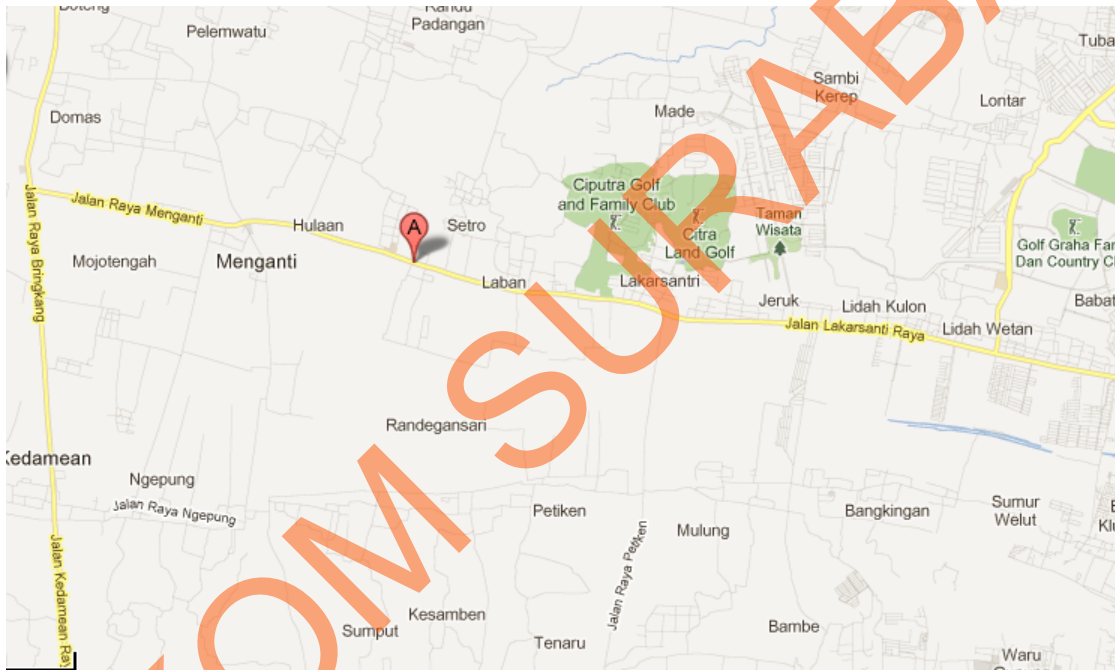

BAB II

GAMBARAN UMUM PERUSAHAAN

2.1 Sejarah Singkat CV. Maha Meru

2.1.1 Lokasi Perusahaan

CV Maha Meru berlokasi di Jalan Raya Menganti Setro No. 06 Gresik. Untuk lebih detailnya, peta alamat perusahaan data dilihat dari gambar 2.1 dibawah ini :