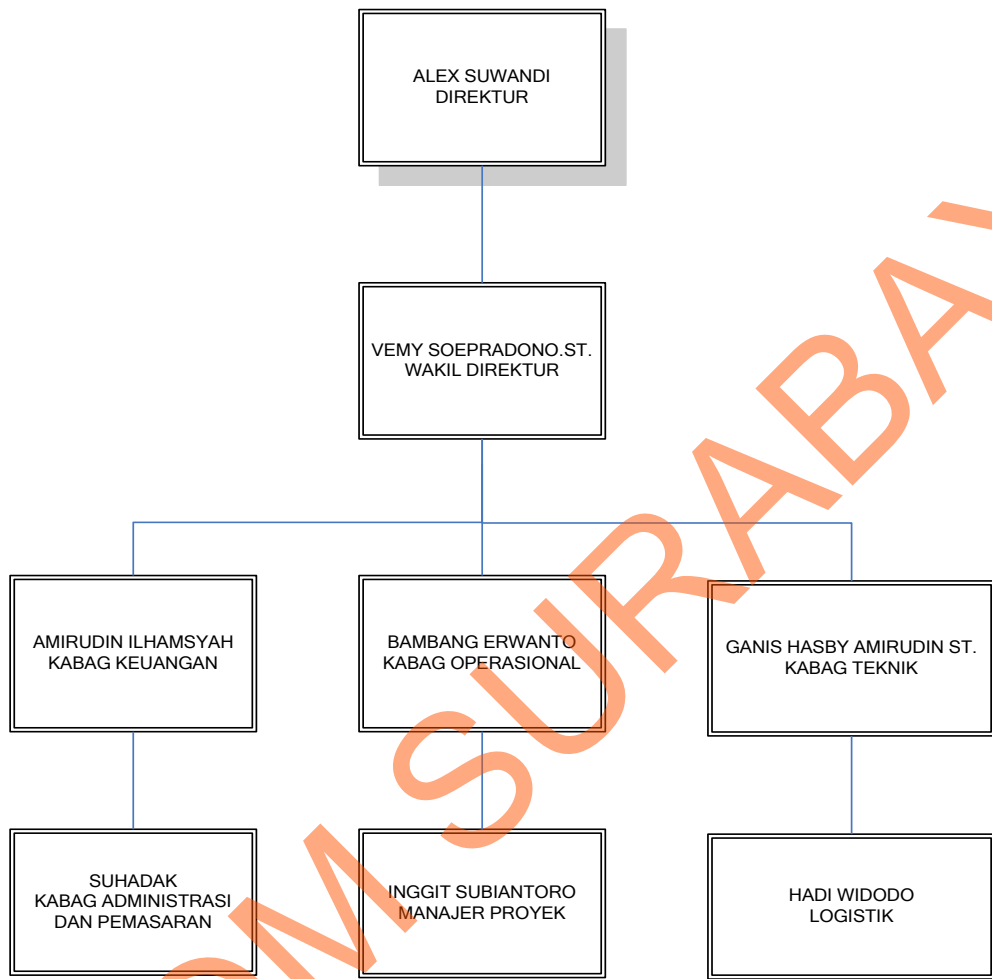

BAB II

GAMBARAN UMUM PERUSAHAAN

2.1 Sejarah Singkat CV. Maha Meru

2.1.1 Lokasi Perusahaan

CV Maha Meru berlokasi di Jalan Raya Menganti Setro No. 06 Gresik. Untuk lebih detailnya, peta alamat perusahaan data dilihat dari gambar 2.1 dibawah ini :

Gambar 2.1 Lokasi Perusahaan CV. Maha Meru

2.1.2 Profil Umum CV. Maha Meru

CV Maha Meru merupakan perusahaan kontraktor yang bergerak di bidang konstruksi bangunan. Usaha kontraktor ini didirikan oleh Bapak Alex Suwandi sekaligus sebagai pemilik usaha. Beliau dibantu oleh teman dan saudaranya untuk membangun usaha kontraktor ini.

Pengerjaan proyek kontraktor dimulai dengan kontrak untuk menentukan jangka waktu suatu proyek yang disepakati. Berbagai macam proyek telah dilakukan oleh perusahaan ini, diantaranya yaitu membangun jalan, bangunan, hingga pelabuhan. Dan pengerjaan proyeknya pun di berbagai kota, dari Gresik, Rembang, hingga di Pulau Kalimantan.

2.1.4 Struktur Organisasi CV. Maha Meru

Gambar 2.2 Struktur Organisasi CV. Maha Meru