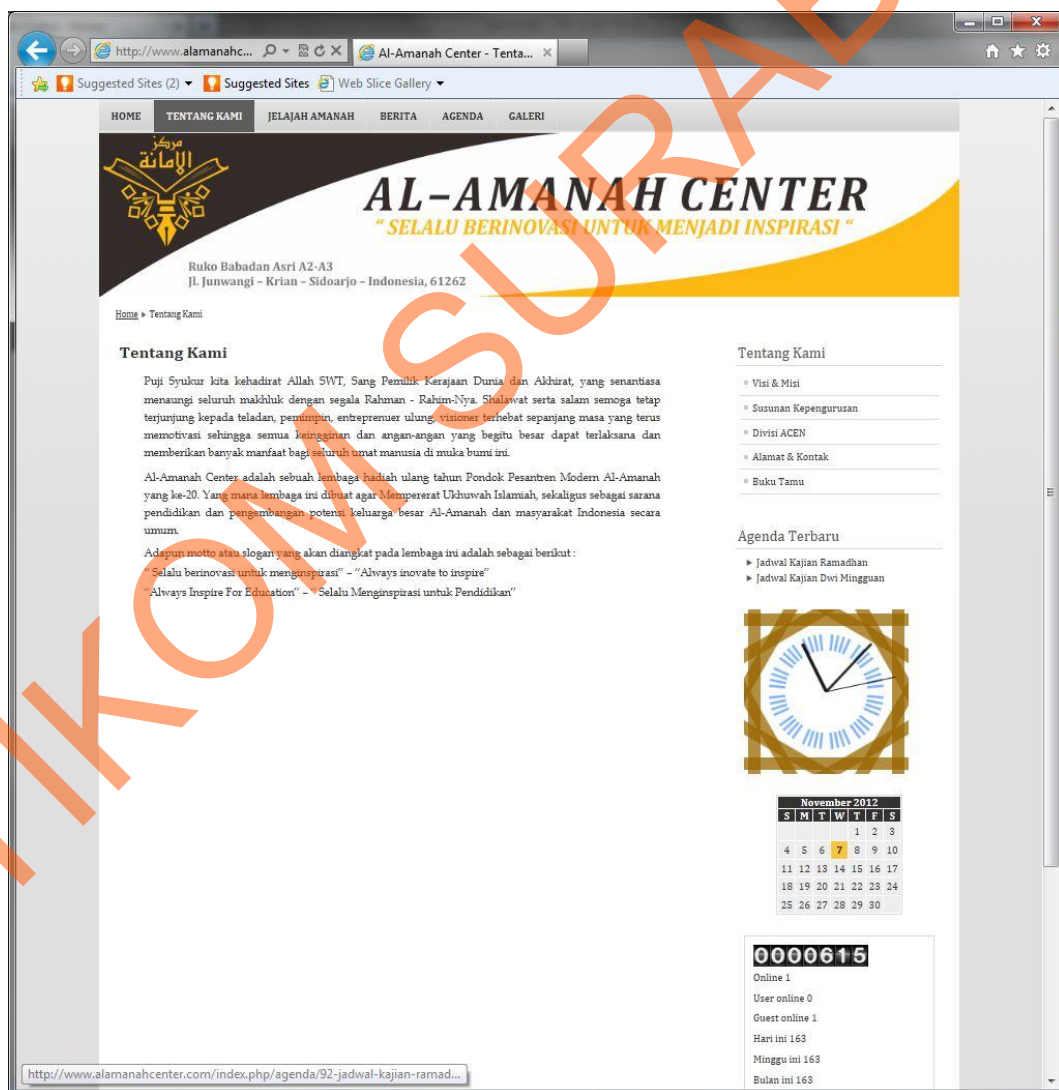

BAB V

IMPLEMENTASI KARYA

5.1 Tampilan Final Website

Setelah *website* sudah diunggah kepada server, maka siap untuk diisi berbagai kategori, artikel, berita, foto / gambar, dan informasi perusahaan.

Gambar 5.1 Tampilan final *homepage*.

Homepage merupakan tampilan utama *website* ketika pertama kali diakses oleh pengunjung ketika menuliskan alamat awal pada *browser* (www.alamanahcenter.com). Maka di halaman ini perlu diisi dengan informasi terbaru perusahaan, yaitu diambil dari kategori agenda, berita dan galeri foto. Namun jumlah artikel perlu dibatasi menjadi 3 artikel per halaman agar *homepage* tidak terlalu berat saat diakses.