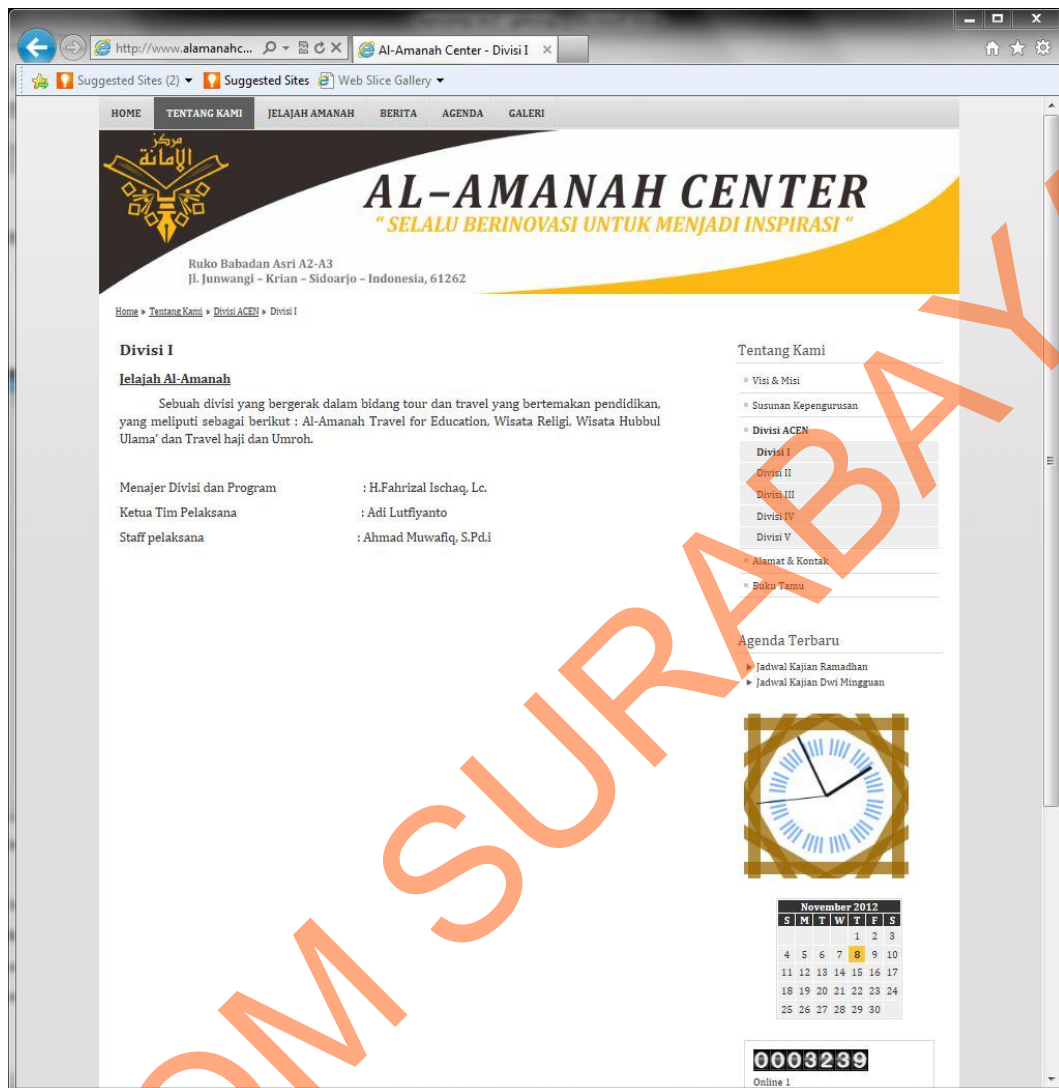

Gambar 5.13 Tampilan final halaman Divisi I

Halaman ini merupakan penjelasan lanjutan dari halaman "Tentang Kami".

Di halaman ini hanya berisi informasi Divisi I dari Al-Amanah Center, yaitu Jelajah Amanah. Perbedaan dengan halaman Jelajah Amanah sebelumnya adalah, dalam halaman ini hanya berisi informasi Divisi dan kepengurusannya.