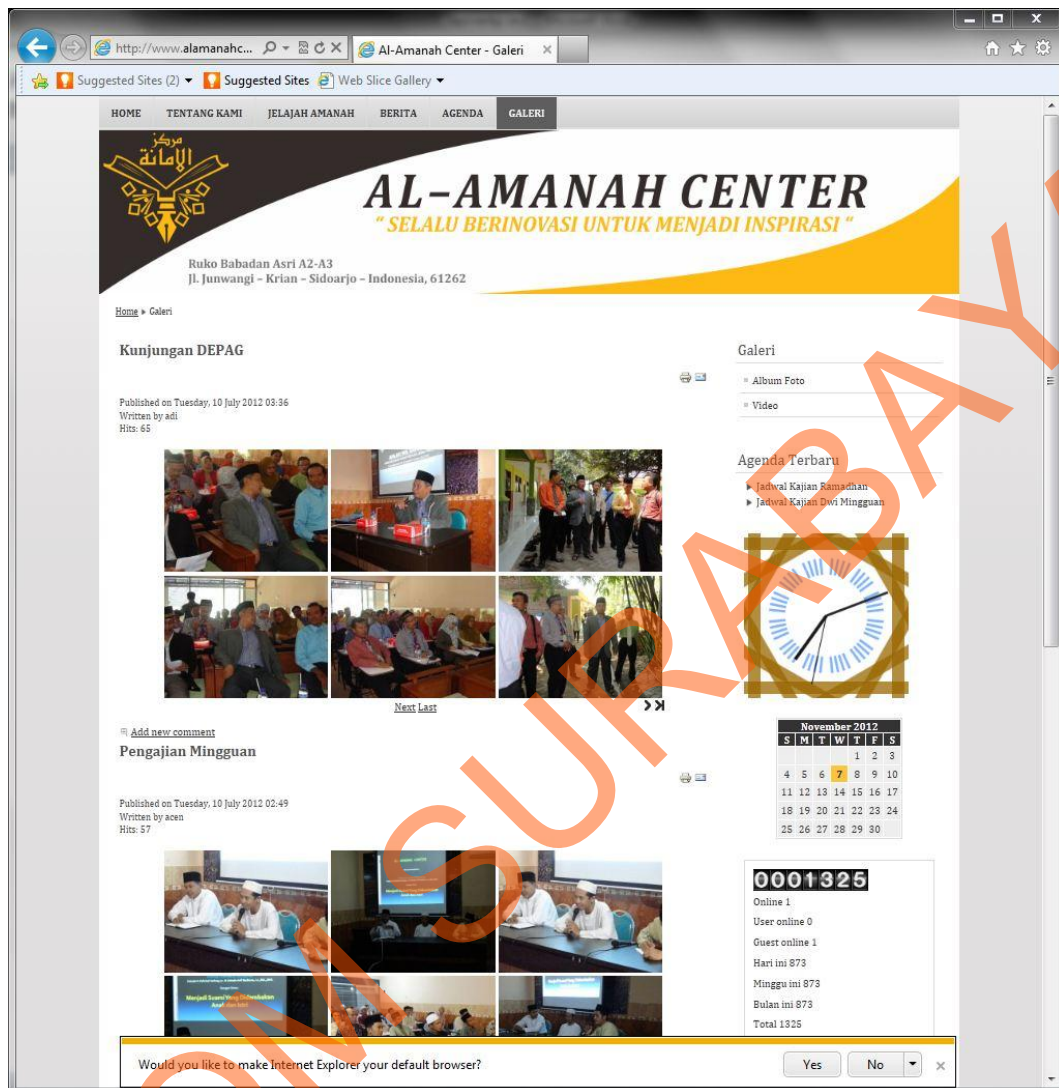

Homepage merupakan tampilan utama *website* ketika pertama kali diakses oleh pengunjung ketika menuliskan alamat awal pada *browser* (www.alamanahcenter.com). Maka di halaman ini perlu diisi dengan informasi terbaru perusahaan, yaitu diambil dari kategori agenda, berita dan galeri foto. Namun jumlah artikel perlu dibatasi menjadi 3 artikel per halaman agar *homepage* tidak terlalu berat saat diakses.

Published on Tuesday, 10 July 2012 02:58
Written by Adi
Hits: 79

JADWAL KAJIAN DWI MINGGUAN
AL-AMANAH CENTER (ACEN)
YAYASAN PONDOK MODERN AL-AMANAH KRIAN SIDOARJO TAHUN 2012

NO.	TANGGAL	P E M A T E R I	P E S E R T A	T E M A K A J I A N	TEMPAT	KET
1.	01 Juli 2012	Ust. Fahrizal Ishaq	Bapak-Bapak	Amalan Pada Nisfu Sya'ban	ACEN	-
2.	08 Juli 2012	Ust. Fahrizal Ishaq	Ibu-Ibu	Menyambut Bulan Ramadhan	ACEN	-
3.	15 Juli 2012	Ust. Arif Budiono	Bapak-Bapak	Al-Qur'an Sebagai Pelita Hidup Manusia	ACEN	-
4.	22 Juli 2012	Ust. Arif Budiono	Ibu-Ibu	Al-Qur'an Sebagai Sumber Hukum Utama	ACEN	-
5.	29 Juli 2012	Ust. Ibn Hajar al-Makki	Bapak-Bapak	Kawiliah Saw. Tauhid Utama	ACEN	-
6.	05 Agustus '12	Ust. Ibn Hajar al-Makki	Ibu-Ibu	Peran Sahabat Dalam Perkembangan Islam	ACEN	-

Gambar 5.7 Tampilan final halaman Agenda.

Kategori ini berisi seluruh artikel yang berkaitan dengan agenda kegiatan terbaru yang akan diadakan oleh perusahaan. Dalam kategori ini, jumlah artikel juga dibatasi menjadi 5 artikel per halaman agar tampilan website tidak menjadi terlalu panjang dan berat karena menampilkan jumlah agenda yang banyak.