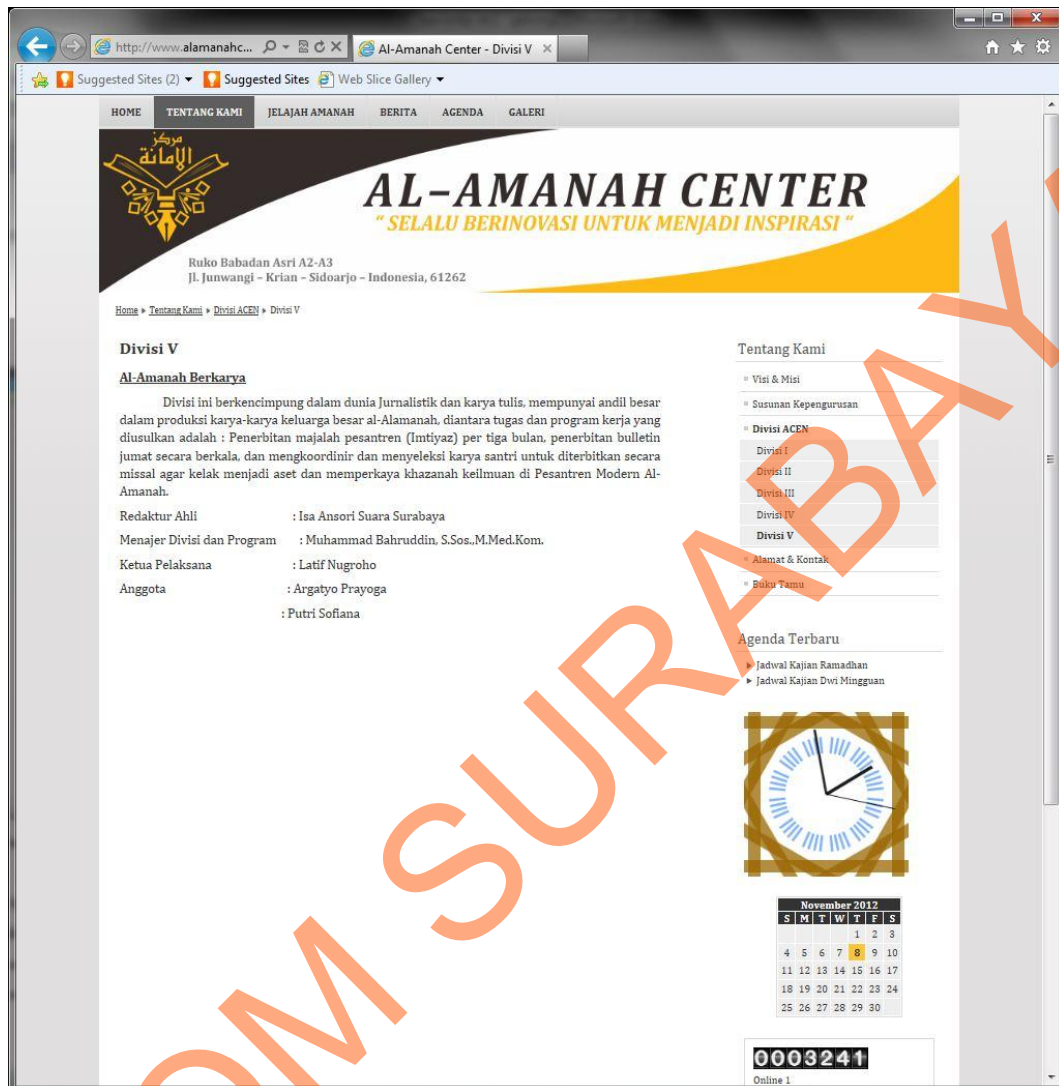

Gambar 5.17 Tampilan final halaman Divisi V

Halaman ini merupakan penjelasan lanjutan dari halaman "Tentang Kami". Di halaman ini hanya berisi informasi dan susunan kepengurusan Divisi V dari Al-Amanah Center, yaitu Al-Amanah Berkarya. Seperti pada halaman informasi perusahaan sebelumnya, isi dari halaman ini dibuat singkat agar tidak melelahkan mata pengunjung.