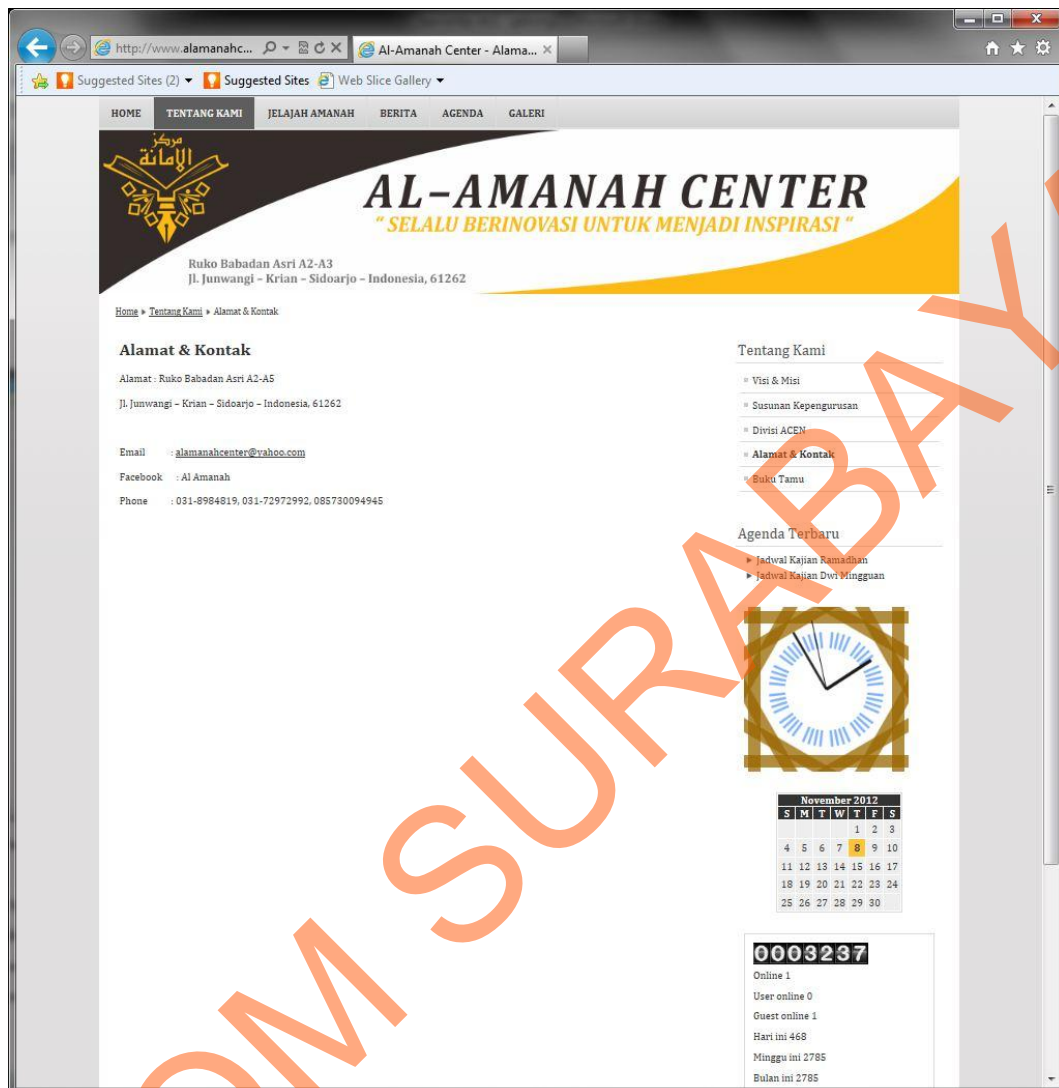

Gambar 5.12 Tampilan final halaman Alamat & Kontak

Halaman ini merupakan penjelasan lanjutan dari halaman “Tentang Kami”.

Di halaman ini hanya berisi informasi alamat dan kontak dari Al-Amanah Center.

Seperti pada halaman informasi perusahaan sebelumnya, isi dari halaman ini dibuat singkat agar tidak melelahkan mata pengunjung.