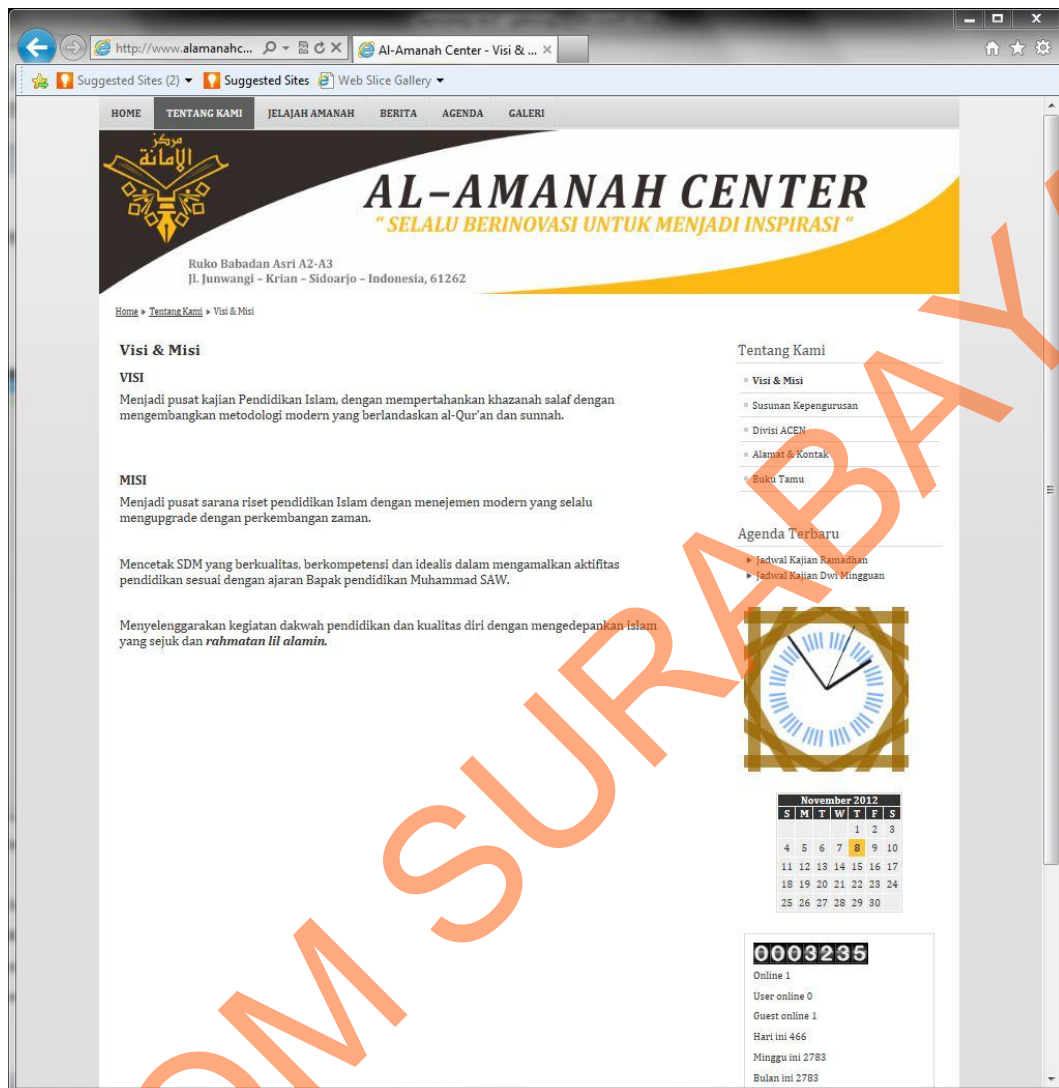

Gambar 5.10 Tampilan final halaman Visi & Misi.

Halaman ini merupakan penjelasan lanjutan dari halaman "Tentang Kami". Di halaman ini hanya berisi Visi dan Misi dari Al-Amanah Center. Seperti pada halaman informasi perusahaan sebelumnya, isi dari halaman ini dibuat singkat agar tidak melelahkan mata pengunjung.