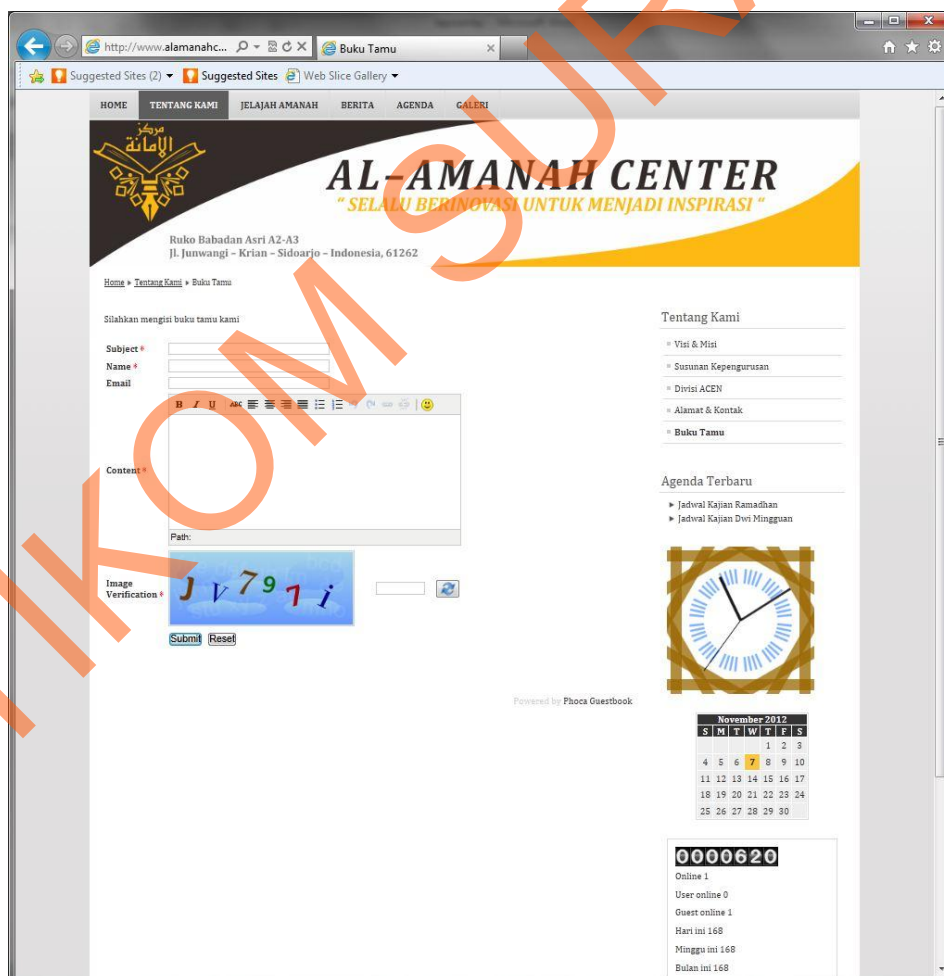

Menu halaman “Tentang Kami” diletakkan tepat disamping kanan menu *homepage (Home)*. Hal ini ditujukan agar pengunjung lebih mudah mencari halaman ini, karena berkaitan dengan berbagai macam informasi lengkap dan *briefing* tentang perusahaan.

Untuk informasi lebih rincinya, diletakkan pada submenu yang tertera pada *list* menu di kanan, yaitu “Visi & Misi, Susunan Kepengurusan, Divisi ACEN, Alamat & Kontak” dan “Buku Tamu”. Hal ini dimaksudkan agar tampilan halaman tidak terlalu terisi dengan tulisan yang panjang yang melelahkan mata.

Gambar 5.3 Tampilan final halaman Buku Tamu.