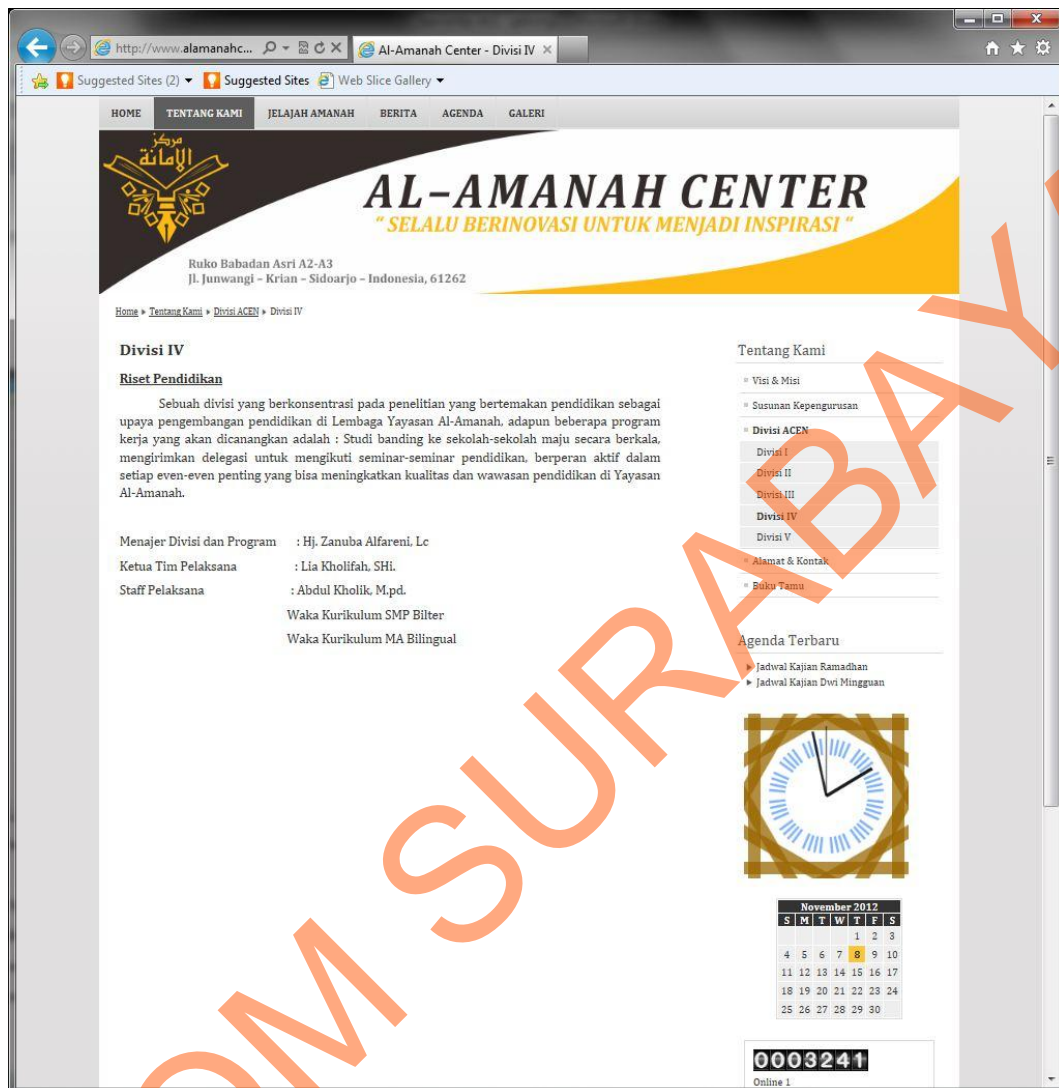

Gambar 5.16 Tampilan final halaman Divisi IV

Halaman ini merupakan penjelasan lanjutan dari halaman “Tentang Kami”. Di halaman ini hanya berisi informasi dan susunan kepengurusan Divisi IV dari Al-Amanah Center, yaitu Riset Pendidikan. Seperti pada halaman informasi perusahaan sebelumnya, isi dari halaman ini dibuat singkat agar tidak melelahkan mata pengunjung.