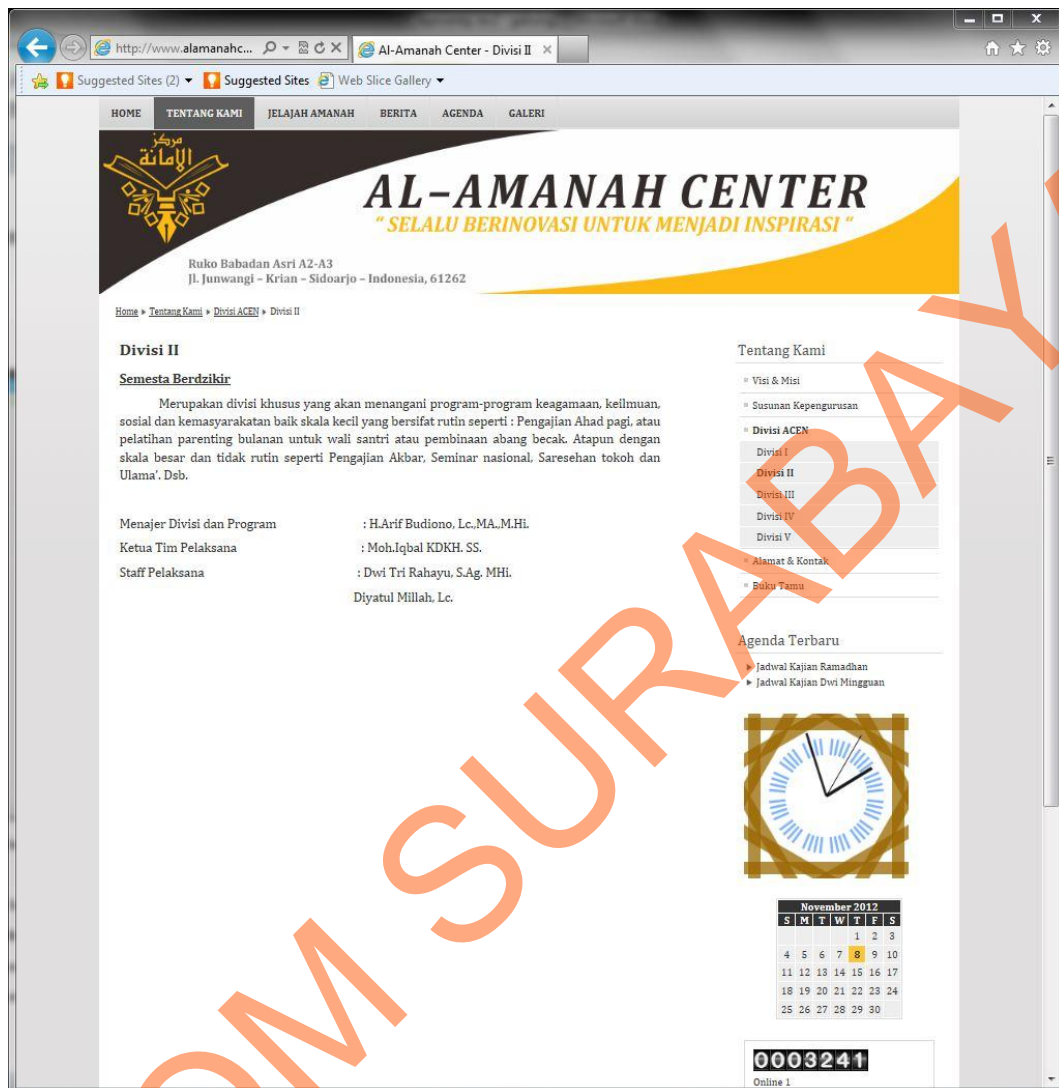

Gambar 5.14 Tampilan final halaman Divisi II

Halaman ini merupakan penjelasan lanjutan dari halaman “Tentang Kami”. Di halaman ini hanya berisi informasi dan susunan kepengurusan Divisi II dari Al-Amanah Center, yaitu Semesta Berfikir. Seperti pada halaman informasi perusahaan sebelumnya, isi dari halaman ini dibuat singkat agar tidak melelahkan mata pengunjung.