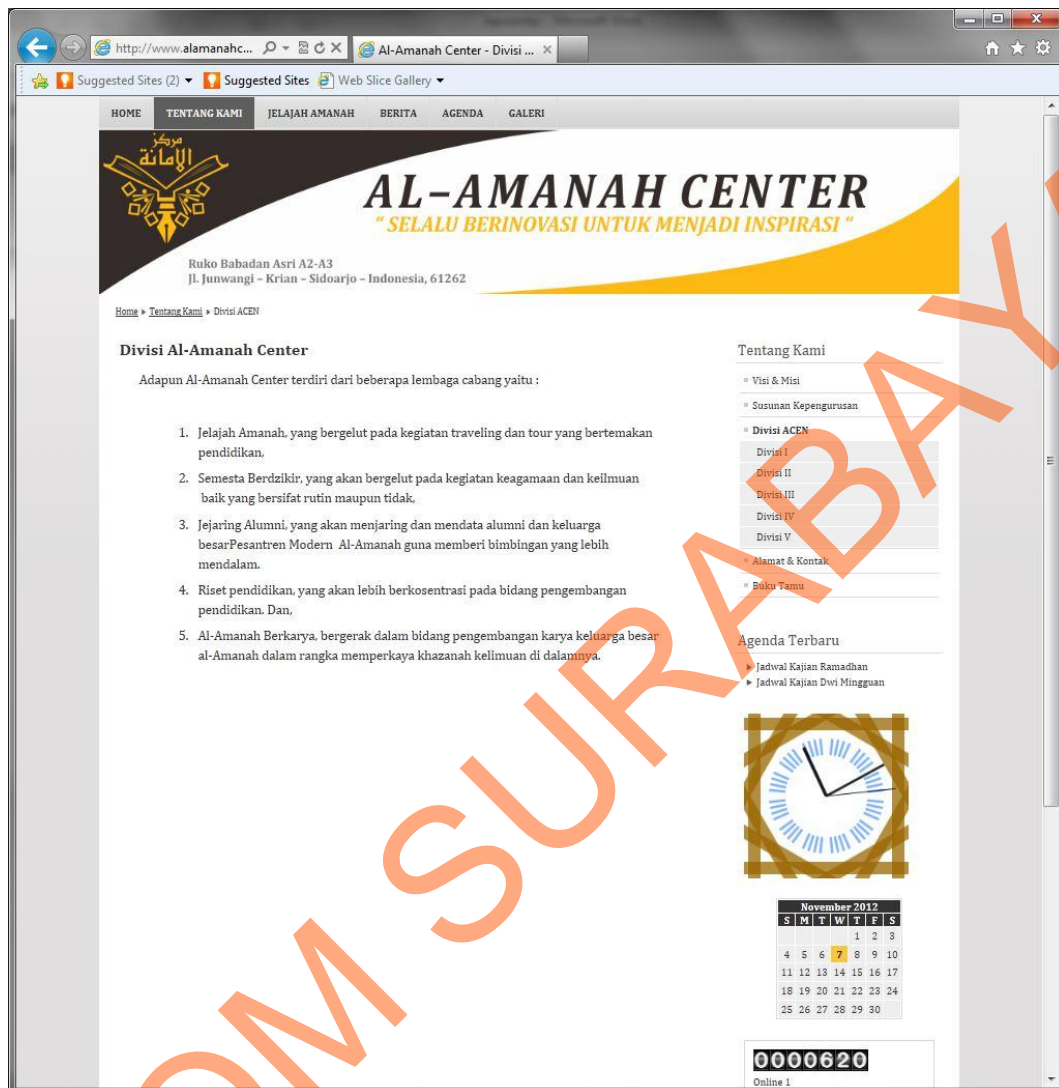

Gambar 5.4 Tampilan final halaman Divisi.

Bagian “Divisi” masuk kedalam kategori “Tentang Kami”. Pada bagian ini juga meminimalisasi jumlah tulisan dalam satu halaman, sehingga pada bagian ini hanya dijelaskan secara singkat tentang berbagai divisi-divisi yang ada dalam perusahaan, yang selengkapnya dapat dilihat pada sub-bagian yang dapat dipilih di menu sebelah kanan.