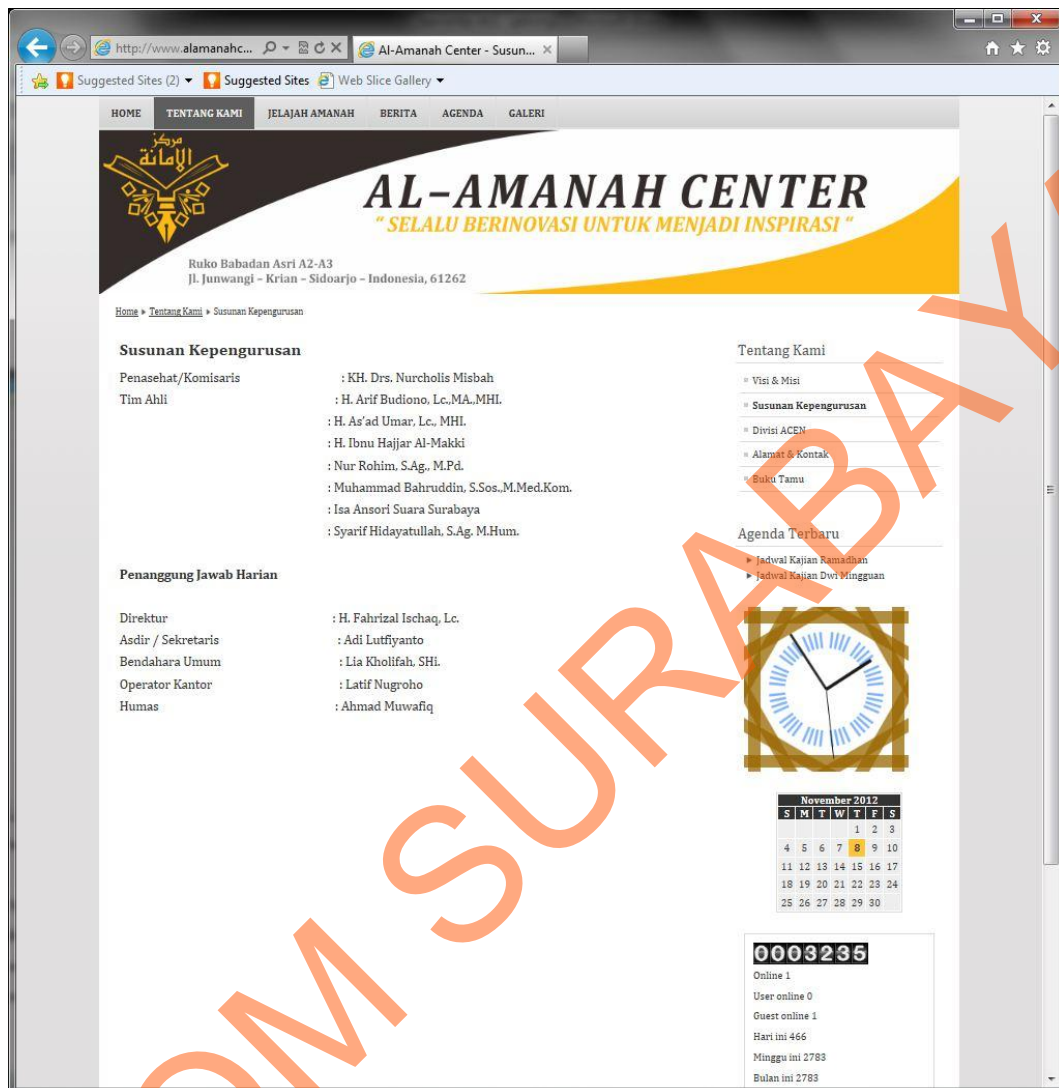

Gambar 5.11 Tampilan final halaman Susunan Kepengurusan

Halaman ini merupakan penjelasan lanjutan dari halaman "Tentang Kami". Di halaman ini hanya berisi informasi susunan kepengurusan dari Al-Amanah Center. Seperti pada halaman informasi perusahaan sebelumnya, isi dari halaman ini dibuat singkat agar tidak melelahkan mata pengunjung.