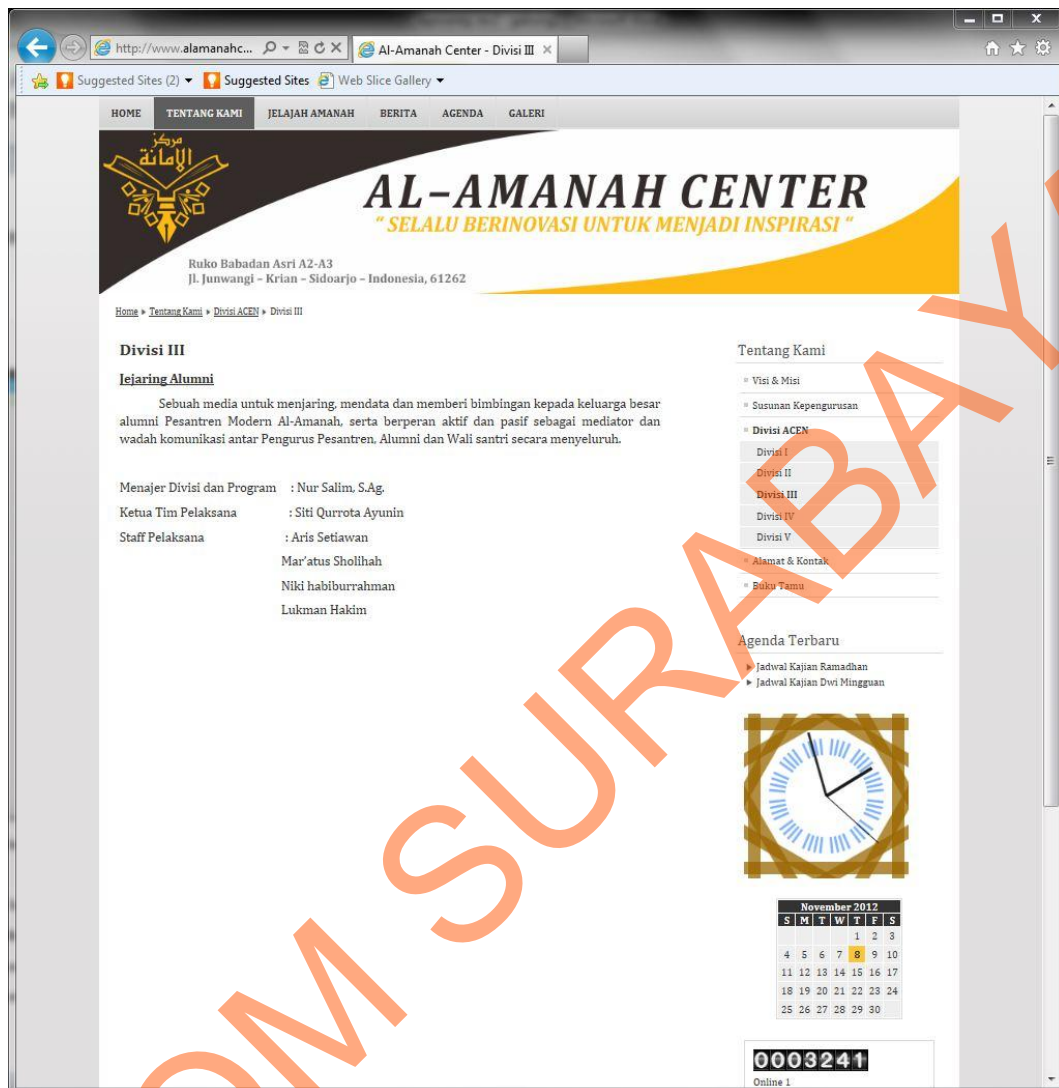

Gambar 5.15 Tampilan final halaman Divisi III

Halaman ini merupakan penjelasan lanjutan dari halaman “Tentang Kami”. Di halaman ini hanya berisi informasi dan susunan kepengurusan Divisi III dari Al-Amanah Center, yaitu Jejaring Alumni. Seperti pada halaman informasi perusahaan sebelumnya, isi dari halaman ini dibuat singkat agar tidak melelahkan mata pengunjung.