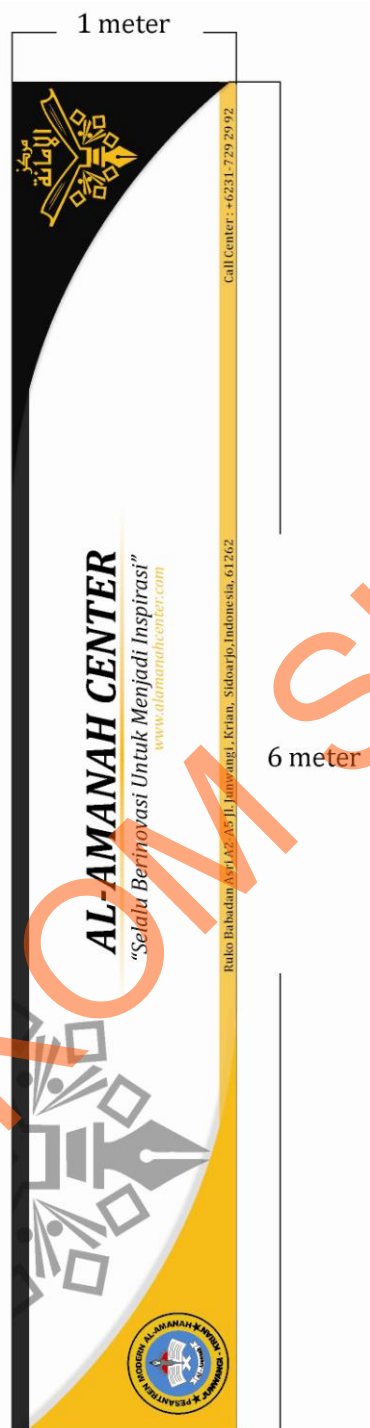

#### 5.1 Banner indoor

Berukuran 90cm x 160cm. Diletakkan pada dalam ruangan kantor Al-Amanah Center tepatnya setelah pintu masuk.

Gambar 5.1 Final Desain banner indoor

Gambar 5.2 Penerapan desain banner indoor

## 5.2 Banner outdoor

Berukuran 100cm x 600cm. Diletakkan pada depan kantor Al-Amanah Center.

Gambar 5.3 Final desain banner outdoor

Gambar 5.4 Penerapan desain banner outdoor

### 5.3 Billboard

Berukuran 1m x 2m dan 2m x 1m. Yang pertama diletakkan pada tepat pertigaan pertama masuk menuju pondok pesantren Al-Amanah. Yang kedua diletakkan tepat didepan kantor Al-Amanah Center.