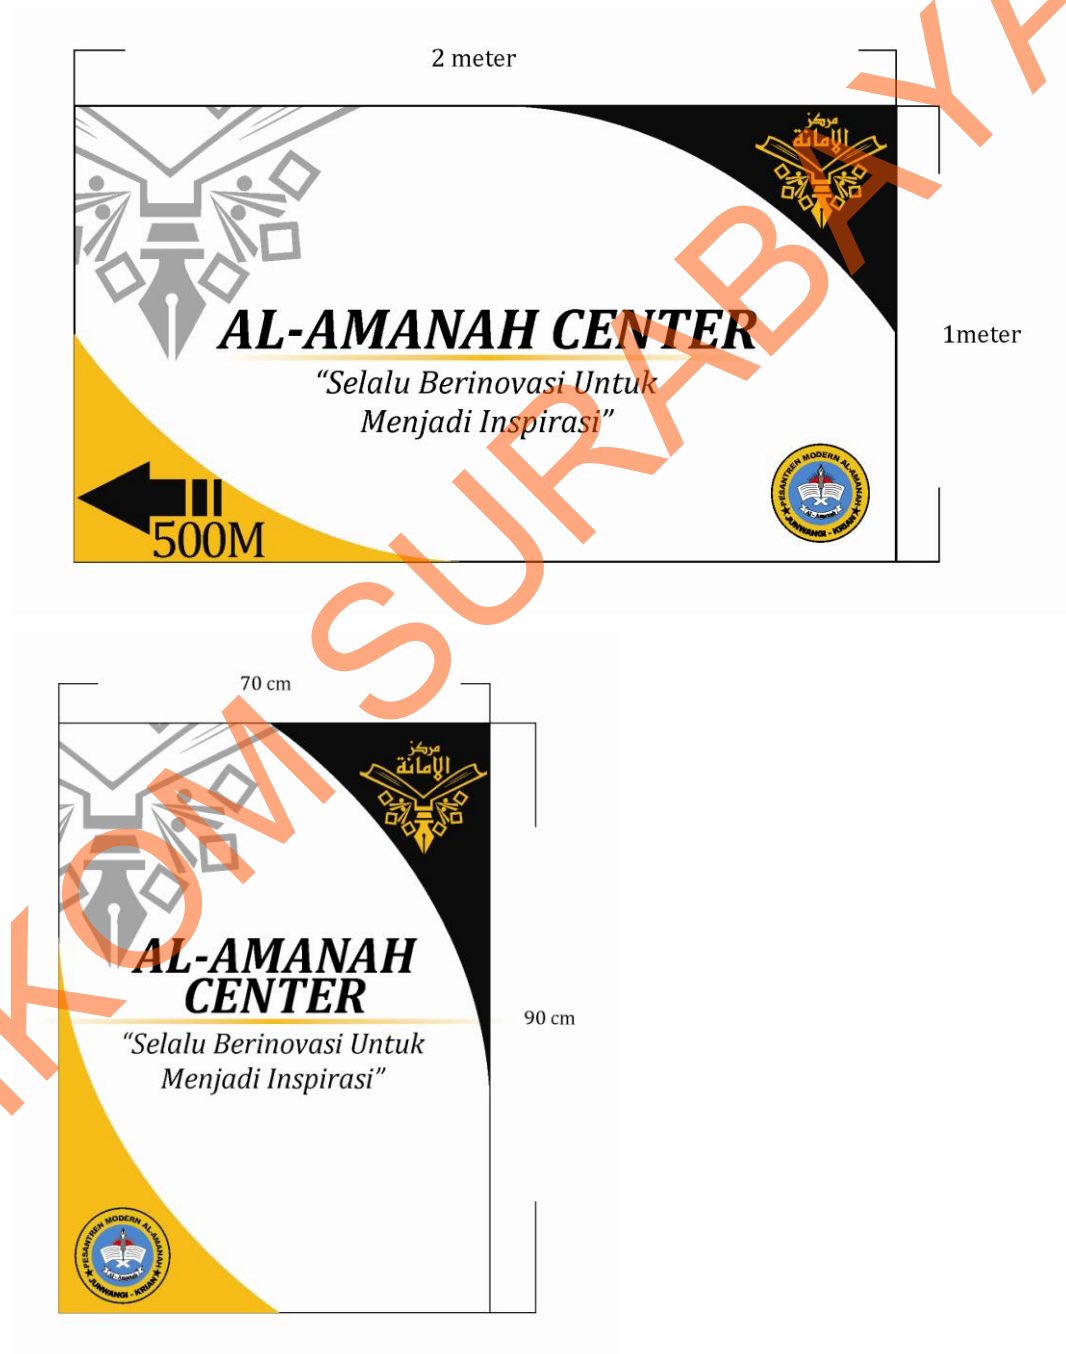

#### 5.1 Banner indoor

Berukuran 90cm x 160cm. Diletakkan pada dalam ruangan kantor Al-Amanah Center tepatnya setelah pintu masuk.

Gambar 5.1 Final Desain banner indoor

Gambar 5.2 Penerapan desain banner indoor

## 5.2 Banner outdoor

Berukuran 100cm x 600cm. Diletakkan pada depan kantor Al-Amanah Center.

Gambar 5.3 Final desain banner outdoor

Gambar 5.4 Penerapan desain banner outdoor

### 5.3 Billboard

Berukuran 1m x 2m dan 2m x 1m. Yang pertama diletakkan pada tepat pertigaan pertama masuk menuju pondok pesantren Al-Amanah. Yang kedua diletakkan tepat didepan kantor Al-Amanah Center.