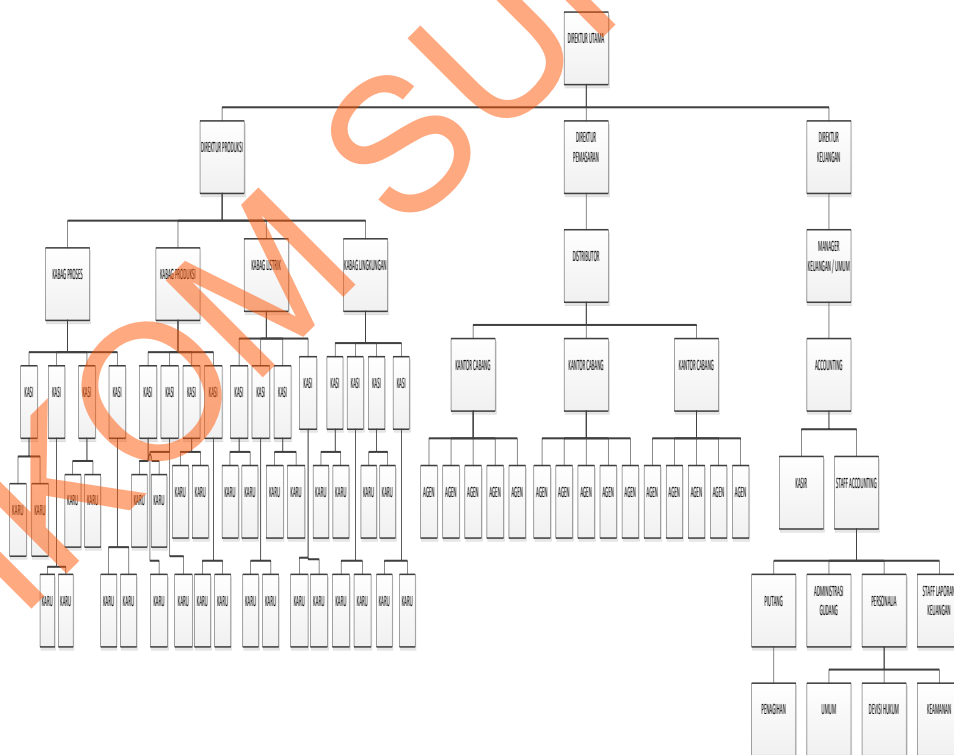

BAB II

GAMBARAN UMUM PERUSAHAAN

2.1 Profile PT. Tiplas Industry Company

PT. Tiplas Industry Company yang memproduksi tikar plastik pertama kali didirikan pada tahun 1980, di Jl. Kedung Cowek Surabaya. Seiring dengan perkembangan pasar PT. Tiplas Industry Company mengalami permintaan konsumen sangat pesat karena pada saat itu belum ada perusahaan lain yang memproduksi tikar plastik. Oleh karena itu PT. Tiplas Industry Company mengembangkan usaha dan pindah ke desa Driyorejo kab. Gresik.

Pada tahun 1998 PT. Tiplas Industry Company meluaskan usahanya dengan bekerja sama dengan koperasi karyawan dan memindahkan sebagian mesin-mesinya di daerah-daerah tertinggal yang belum terjangkau oleh perusahaan lain dengan harapan memberikan pendapatan yang layak bagi tenaga kerja di daerah-daerah tertinggal.

Dengan semakin banyaknya perusahaan yang memproduksi tikar plastik, maka selain tetap memproduksi tikar plastik sebagai produk utama PT. Tiplas Industry Company mengembangkan produk lain. Produk tersebut antara lain alat-alat rumah tangga yaitu: tali rafia, ember plastik, pot bunga dan produk-produk plastik lainnya.

2.3 Struktur Perusahaan

Gambar 2.1 Struktur Organisasi