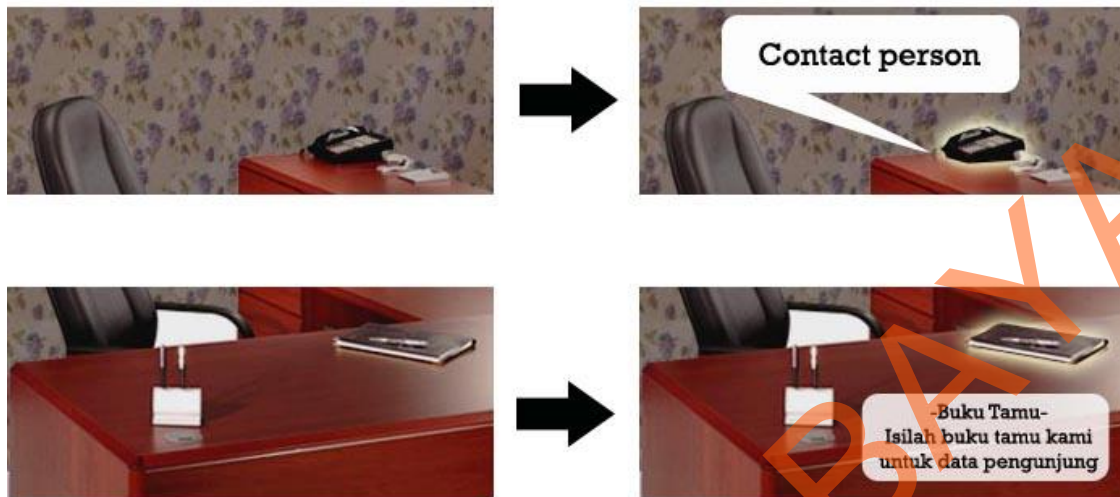

Gambar 4.6 Button Lampu

Gambar 4.7 Button *Contact Person* dan Buku Tamu