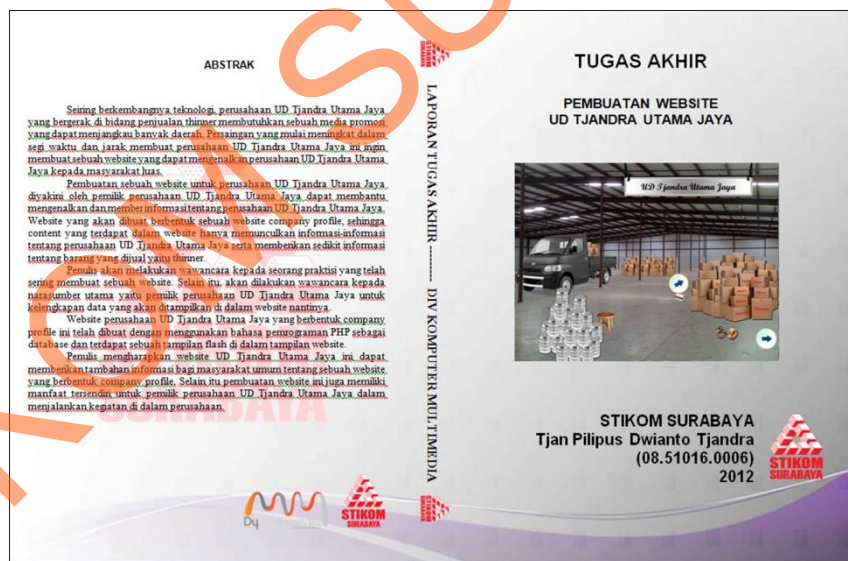

3. Cover Kotak CD

Gambar 4.14 Cover Kotak CD