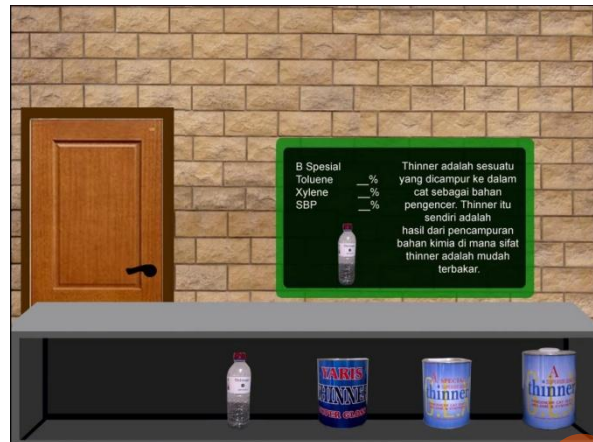

Gambar 4.3 Tampilan Halaman Barang

Halaman barang adalah halaman yang menginformasikan tentang barang yang dijual oleh UD Tjandra Utama Jaya. Di dalam halaman ini terdapat pengetahuan tentang apakah itu thinner dan terdapat beberapa gambar barang (thinner) yang dapat di klik oleh pengunjung website bila ingin mengetahui tentang keterangan dari barang tersebut.