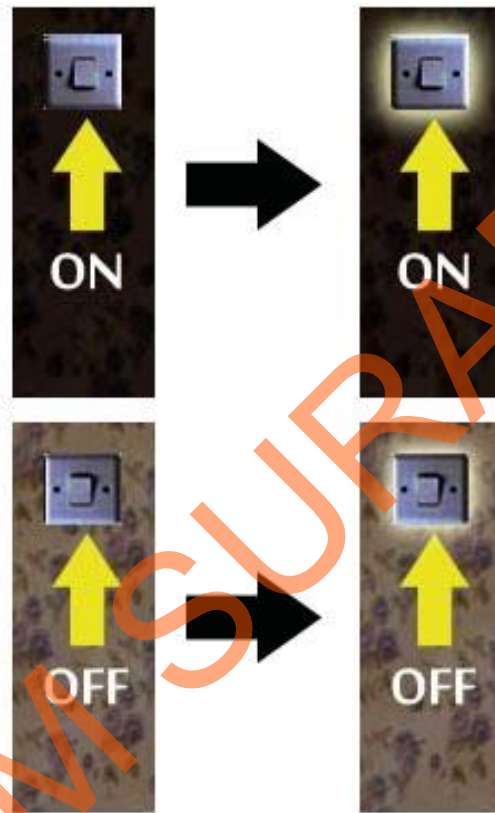

4.2 Button

Tombol-tombol yang digunakan sebagian besar berupa image dan di roll over dengan image juga.