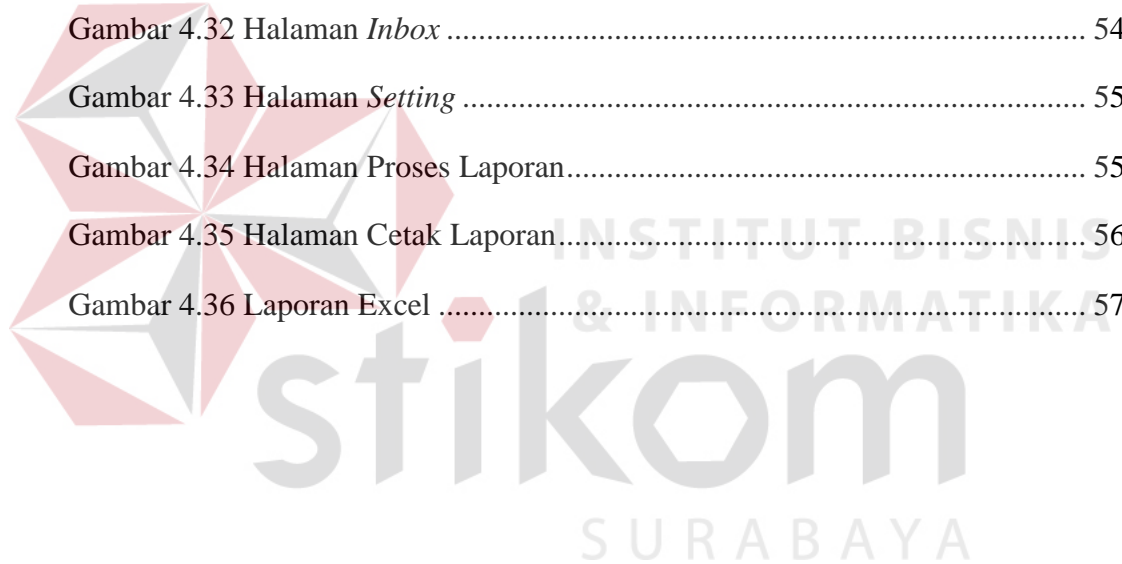

Gambar 4.23 Desain Form <i>Import Data IPS</i>	48
Gambar 4.24 Desain Form <i>Import Data Bahasa</i>	49
Gambar 4.25 Desain Form Laporan.....	49
Gambar 4.26 Desain <i>Output Laporan Inbox</i>	50
Gambar 4.27 Desain <i>Output Laporan Outbox</i>.....	51
Gambar 4.28 Desain <i>Output Laporan Sentitems</i>	51
Gambar 4.29 Form <i>Login</i>.....	52
Gambar 4.30 Halaman Form <i>Import Data Ujian</i>	53
Gambar 4.31 Halaman Lihat Data Ujian.....	53
Gambar 4.32 Halaman <i>Inbox</i>	54
Gambar 4.33 Halaman <i>Setting</i>	55
Gambar 4.34 Halaman Proses Laporan.....	55
Gambar 4.35 Halaman Cetak Laporan.....	56
Gambar 4.36 Laporan Excel	57