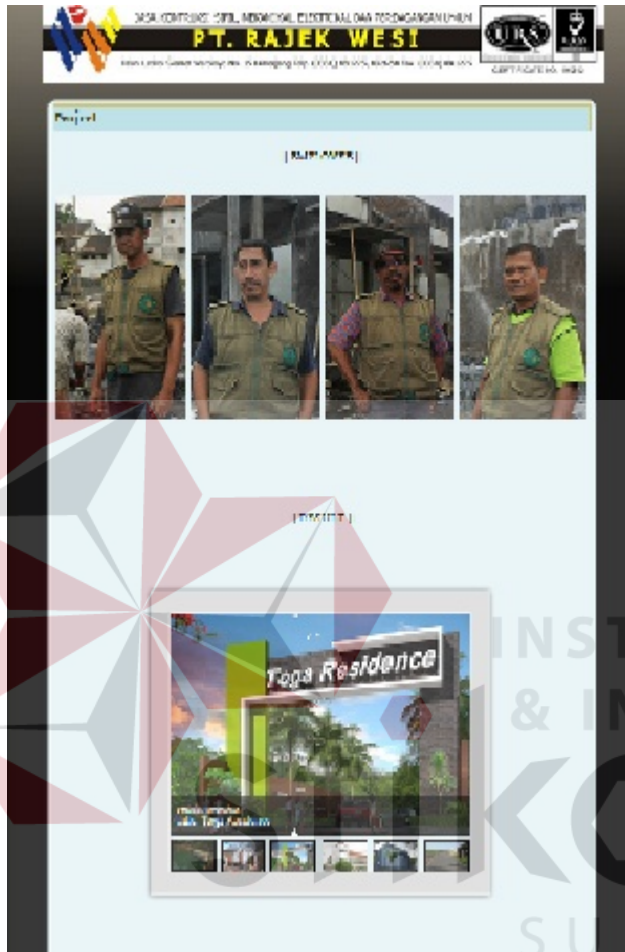

4.5.3. Halaman Employee dan Portofolio

Gambar 4.3 Halaman employee dan portofolio

Halaman employee dan portofolio ini berisikan tentang foto diri para pekerja vital yang ada di PT.Rajekwesi, selain itu juga beberapa gambar bergerak yang berisikan beberapa proyek-proyek yang telah dikerjakan oleh PT.Rajekwesi