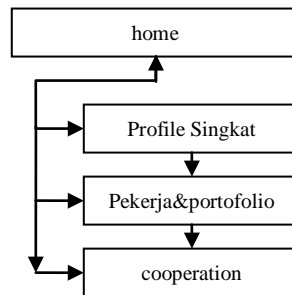

4.3 Merancang Isi

Desain harus memperhatikan penerapan garis, bidang, tekstur, dan warna sesuai dengan 5 W + 1 H (What,When,Where,Who,Whom,How) yang ada pada konsep promo suatu profil yang akan dipublikasikan

Prinsip tentang penerapan dasar-dasar desain adalah untuk menghasilkan sebuah produk multimedia yang salah satunya adalah Interaktif.

4.4 Merancang Diagram Alur

Urutan dari Interaktif yang akan diimplementasikan yaitu ketika file-file project dibuka pertama kali maka yang muncul pertama kali adalah splash image

berupa animasi text yang terdapat skip dan menuju ke halaman untuk memilih bahasa, kemudian terdapat link-link ke menu lain dan sub-sub menu. Adapun lebih jelasnya dari alurnya digambarkan dalam bagan berikut: