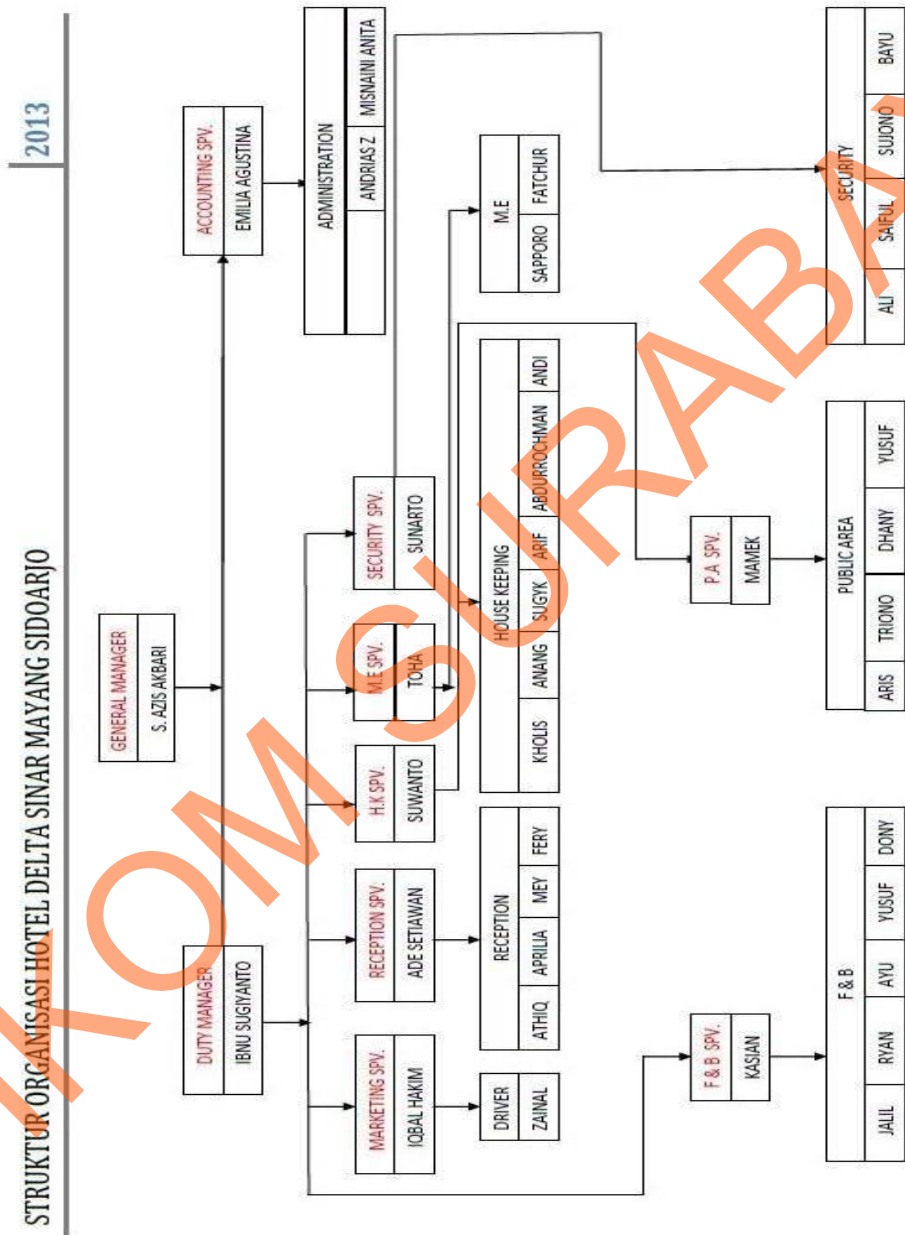

BAB II

GAMBARAN UMUM PERUSAHAAN

2.1 Gambaran umum Hotel Delta Sinar Mayang Sidoarjo

Hotel Delta Sinar Mayang terletak di kawasan bisnis dan hiburan Sidoarjo, Indonesia, Hotel delta Sinar Mayang memiliki 68 kamar dan memiliki 2 type kamar diantaranya Superior dan Duluxe. Hotel Delta Sinar Mayang berdiri sejak tahun 2008. Beberapa fasilitas yang ada diantaranya adalah untuk kamar tidur berupa AC, hot water dan fasilitas lainnya adalah restaurant, Laundry Service, convention hall dan hot spot. Dengan fasilitas yang ada dan ditunjang dengan manajemen standart hotel yang professional maka Hotel Delta Sinar Mayang mendapatkan predikat bintang 3 sejak tahun 2009 dengan pengunjung 900 orang perTahun.

Hotel Delta Sinar Mayang beralamatkan di Jl. Diponegoro Kompleks Niaga Graha Mutiara Delta (Eks. Gedung Wanita), Sidoarjo, Surabaya. Hotel ini memiliki akses mudah ke distrik keuangan sidoarjo dan perbelanjaan. Hotel Delta Sinar Mayang di sidoarjo hanya perlu 30 menit dari bandara internasional juanda.

2.2. Visi, Misi dan Struktur Hotel Delta Sinar Mayang Sidoarjo

Visi : Visi Memberikan pelayanan yang terbaik untuk semua pengunjung dan mengutamakan kepuasan para pengunjung Hotel.

Misi : menjadikan hotel yang terbaik di baturaja, hotel yang banyak di minati para pengunjung, menjadikan hotel idaman bagi semua pengunjung.

2.3 Struktur Organisasi

Gambar 2.1 Struktur Organisasi