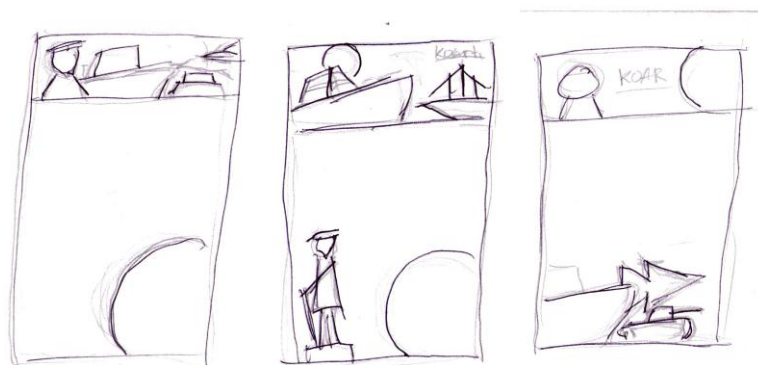

### 1. Pembuatan Layout desain

Gambar 5.7 Pilihan sket awal tampilan halaman awal

Dari beberapa pertimbangan maka penulis memilih desain awal web sebagai berikut :

Gambar 5.8 Sket tampilan halaman awal yang terpilih

Gambar 5.9 Final desain tampilan halaman awal

Gambar 5.10 Pilihan sket tampilan halaman web

Dari beberapa pertimbangan maka penulis memilih desain halaman web sebagai berikut :

Gambar 5.11 Sket tampilan halaman web yang terpilih

Gambar 5.12 Final desain tampilan halaman web

Layout desain dibuat menggunakan adobe Photoshop kemudian di export menuju dreamweaver. Dengan ukuran 293x373 px untuk tampilan awalan dan 900x848 px untuk halaman konten web. Halaman awal di buat dengan background gradient dari biru tua ke putih dan