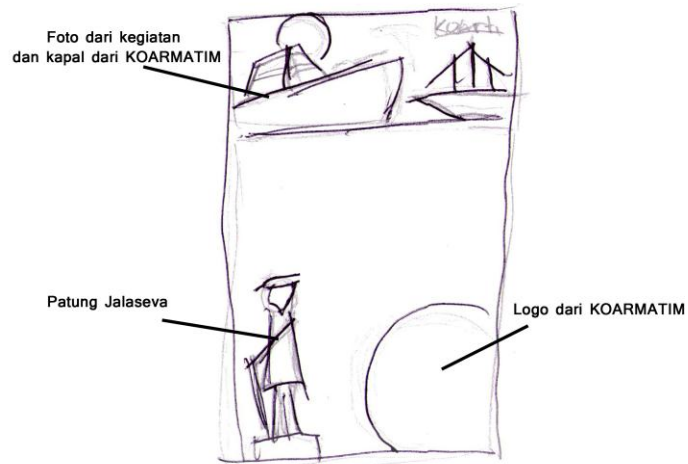

Dari beberapa pertimbangan maka penulis memilih desain halaman web sebagai berikut :

Gambar 5.11 Sket tampilan halaman web yang terpilih